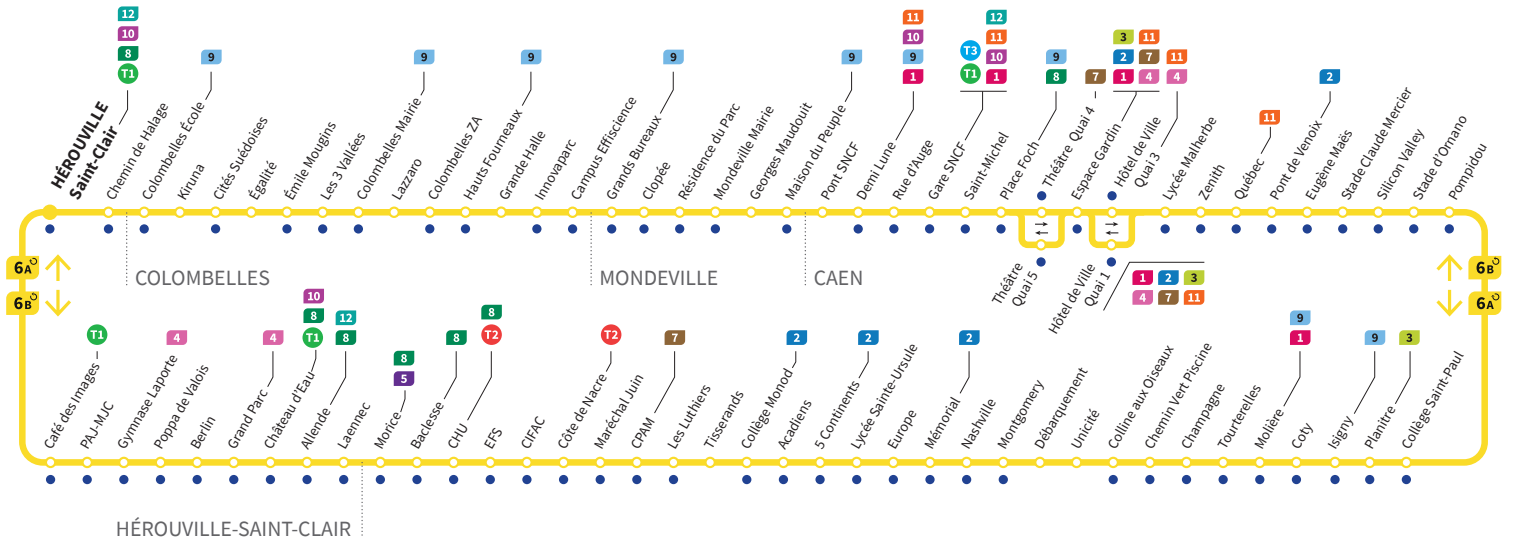

Horaires valables du lundi 29 août 2022 jusqu'au dimanche 2 juillet 2023*

Lundi à vendredi Direction → HÉROUVILLE - Saint Clair

Retrouvez les horaires en période de vacances scolaires p.4

Hérouville-Saint-Clair	5.30	5.52	6.08	6.23	6.34	6.45	7.00	7.10	7.22	7.38	7.54	8.16	8.37	9.01	9.21	9.41	10.00	10.19
Château d'Eau	5.37	5.59	6.16	6.31	6.42	6.53	7.08	7.18	7.32	7.48	8.04	8.26	8.47	9.09	9.29	9.49	10.08	10.27
CHU	5.43	6.05	6.22	6.37	6.48	6.59	7.14	7.24	7.39	7.55	8.11	8.33	8.54	9.16	9.36	9.56	10.15	10.34
Côte de Nacre	5.47	6.09	6.26	6.41	6.52	7.03	7.18	7.29	7.44	8.00	8.16	8.38	8.59	9.20	9.40	10.00	10.19	10.39
Collège Monod	5.51	6.13	6.30	6.45	6.56	7.08	7.23	7.35	7.50	8.06	8.22	8.44	9.05	9.26	9.46	10.06	10.25	10.45
Mémorial	5.55	6.17	6.34	6.49	7.00	7.12	7.27	7.41	7.56	8.12	8.27	8.49	9.10	9.31	9.51	10.11	10.30	10.50
Molière	6.04	6.26	6.43	6.58	7.11	7.23	7.38	7.52	8.07	8.23	8.38	9.00	9.20	9.41	10.01	10.21	10.41	11.01
Planitre	6.07	6.29	6.46	7.01	7.14	7.26	7.41	7.55	8.10	8.26	8.41	9.03	9.23	9.44	10.04	10.24	10.44	11.04
Silicon Valley	6.11	6.33	6.50	7.05	7.18	7.31	7.46	8.00	8.15	8.31	8.46	9.08	9.28	9.49	10.09	10.29	10.49	11.09
Zénith	6.15	6.37	6.54	7.09	7.24	7.38	7.53	8.07	8.22	8.37	8.52	9.12	9.32	9.53	10.13	10.33	10.53	11.13
Hôtel de ville Quai 1	6.18	6.41	6.58	7.13	7.28	7.42	7.58	8.12	8.27	8.42	8.57	9.17	9.37	9.58	10.18	10.38	10.58	11.18
Gare SNCF	6.25	6.48	7.05	7.20	7.35	7.49	8.06	8.22	8.37	8.52	9.06	9.26	9.46	10.06	10.26	10.45	11.05	11.25
Mondeville Mairie	6.32	6.55	7.13	7.28	7.43	7.57	8.15	8.31	8.46	9.01	9.14	9.34	9.54	10.14	10.34	10.53	11.13	11.33
Grands Bureaux	6.36	6.59	7.17	7.33	7.48	8.02	8.20	8.36	8.51	9.06	9.19	9.39	9.59	10.19	10.39	10.58	11.18	11.38
Colombelles Mairie	6.46	7.09	7.29	7.45	8.00	8.14	8.31	8.46	9.01	9.16	9.29	9.49	10.09	10.28	10.48	11.07	11.27	11.47
Hérouville-Saint-Clair	6.58	7.21	7.41	7.57	8.14	8.28	8.45	9.00	9.15	9.30	9.43	10.01	10.21	10.40	11.00	11.19	11.39	11.59