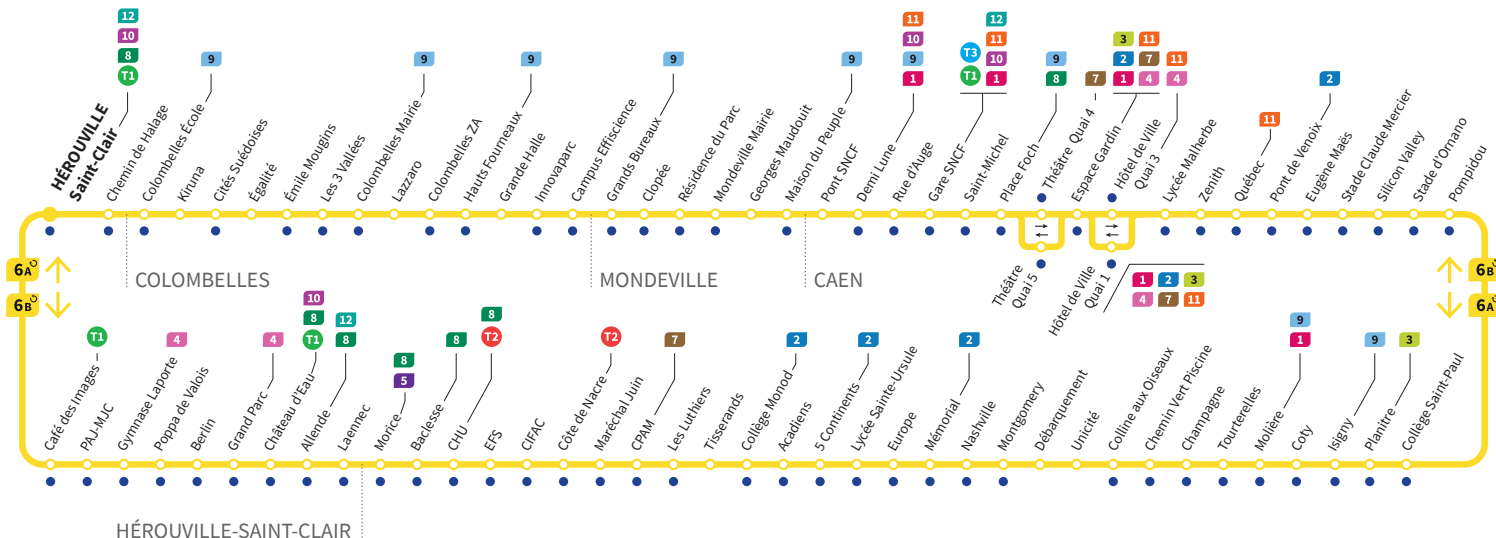

Horaires valables du lundi 29 août 2022 jusqu'au dimanche 2 juillet 2023*

VACANCES SCOLAIRES / Lundi à vendredi : Direction → HÉROUVILLE - Saint Clair

Hérouville-Saint-Clair	5.33	5.59	6.19	6.36	6.53	7.09	7.28	7.47	8.08	8.29	8.49	9.09
Château d'Eau	5.39	6.05	6.25	6.42	6.59	7.17	7.36	7.55	8.16	8.37	8.57	9.17
CHU	5.44	6.10	6.30	6.47	7.05	7.24	7.43	8.02	8.23	8.44	9.04	9.23
Côte de Nacre	5.48	6.14	6.34	6.51	7.09	7.28	7.47	8.06	8.27	8.48	9.08	9.27
Collège Monod	5.52	6.18	6.38	6.55	7.15	7.34	7.53	8.12	8.33	8.54	9.14	9.33
Mémorial	5.56	6.22	6.42	6.59	7.19	7.38	7.57	8.16	8.37	8.58	9.18	9.37
Molière	6.04	6.30	6.50	7.07	7.28	7.47	8.06	8.26	8.47	9.08	9.28	9.47
Planitre	6.07	6.33	6.53	7.10	7.31	7.50	8.09	8.29	8.50	9.11	9.31	9.50
Silicon Valley	6.11	6.37	6.57	7.15	7.36	7.55	8.14	8.34	8.55	9.16	9.36	9.55
Zénith	6.15	6.41	7.01	7.19	7.40	7.59	8.19	8.39	9.00	9.20	9.40	9.59
Hôtel de ville Quai 1	6.18	6.44	7.05	7.24	7.45	8.04	8.24	8.44	9.05	9.25	9.45	10.04
Gare SNCF	6.25	6.51	7.12	7.31	7.53	8.13	8.33	8.53	9.12	9.32	9.52	10.11
Mondeville Mairie	6.32	6.58	7.19	7.38	8.00	8.21	8.41	9.01	9.19	9.39	9.59	10.18
Grands Bureaux	6.36	7.02	7.24	7.43	8.05	8.26	8.46	9.06	9.23	9.43	10.03	10.22
Colombelles Mairie	6.45	7.12	7.35	7.54	8.17	8.38	8.58	9.17	9.33	9.53	10.12	10.31
Hérouville-Saint-Clair	6.55	7.25	7.48	8.07	8.30	8.51	9.11	9.30	9.45	10.05	10.24	10.43

HORAIRES VACANCES SCOLAIRES

Les lignes de bus circulent avec des horaires spécifiques pendant les vacances scolaires :

- **Toussaint** : du 31 octobre au 6 novembre 2022
- **Noël** : du 19 décembre 2022 au 2 janvier 2023
- **Hiver** : du 13 au 26 février 2023
- **Printemps** : du 17 au 30 avril 2023

Aucun bus ne circule le 1er mai