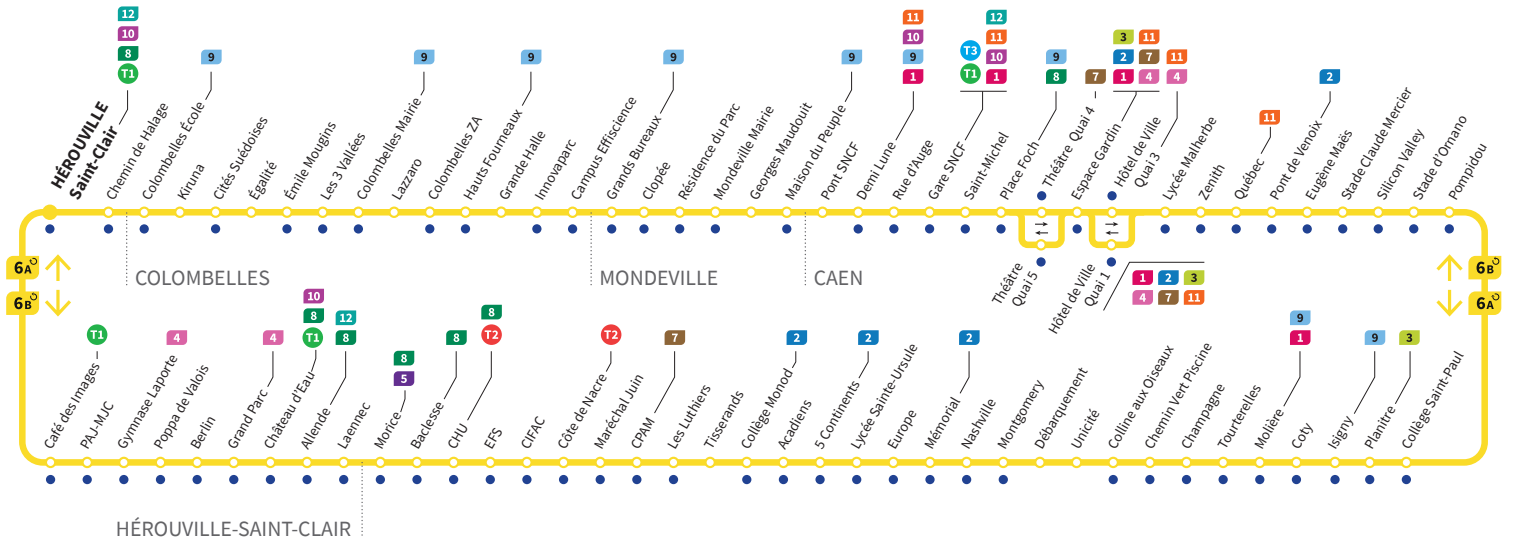

Horaires valables du lundi 29 août 2022 jusqu'au dimanche 2 juillet 2023*

Samedi Direction → HÉROUVILLE - Saint Clair

Hérouville-Saint-Clair	5.32	6.22	7.12	7.57	8.29	8.59	9.30	9.50	10.09	10.29	10.49	11.09	11.29	11.49
Château d'Eau	5.39	6.29	7.19	8.04	8.36	9.06	9.37	9.57	10.16	10.36	10.56	11.16	11.36	11.56
CHU	5.44	6.34	7.24	8.09	8.41	9.11	9.42	10.03	10.22	10.42	11.02	11.22	11.42	12.02
Côte de Nacre	5.48	6.38	7.28	8.13	8.45	9.15	9.46	10.07	10.26	10.46	11.06	11.26	11.46	12.06
Collège Monod	5.52	6.42	7.32	8.17	8.49	9.19	9.50	10.11	10.30	10.50	11.10	11.30	11.50	12.10
Mémorial	5.56	6.46	7.36	8.21	8.53	9.23	9.54	10.15	10.34	10.54	11.14	11.34	11.54	12.14
Molière	6.04	6.54	7.44	8.29	9.01	9.31	10.02	10.23	10.42	11.02	11.22	11.42	12.02	12.22
Planitre	6.07	6.57	7.47	8.32	9.04	9.34	10.05	10.26	10.45	11.05	11.25	11.45	12.05	12.25
Silicon Valley	6.11	7.01	7.51	8.36	9.08	9.38	10.09	10.30	10.49	11.09	11.29	11.49	12.09	12.29
Zénith	6.15	7.05	7.55	8.40	9.12	9.42	10.13	10.34	10.53	11.13	11.33	11.53	12.13	12.33
Hôtel de ville Quai 1	6.18	7.08	7.58	8.43	9.15	9.46	10.18	10.39	10.58	11.18	11.38	11.58	12.18	12.38
Gare SNCF	6.25	7.15	8.05	8.50	9.22	9.53	10.25	10.46	11.05	11.25	11.45	12.05	12.25	12.46
Mondeville Mairie	6.32	7.22	8.12	8.57	9.29	10.00	10.32	10.53	11.12	11.32	11.52	12.12	12.32	12.53
Grands Bureaux	6.36	7.26	8.16	9.01	9.33	10.04	10.36	10.57	11.16	11.36	11.56	12.16	12.36	12.57
Colombelles Mairie	6.44	7.34	8.24	9.09	9.41	10.12	10.44	11.05	11.24	11.44	12.04	12.24	12.44	13.05
Hérouville-Saint-Clair	6.54	7.44	8.34	9.19	9.51	10.22	10.54	11.16	11.35	11.55	12.15	12.35	12.55	13.16